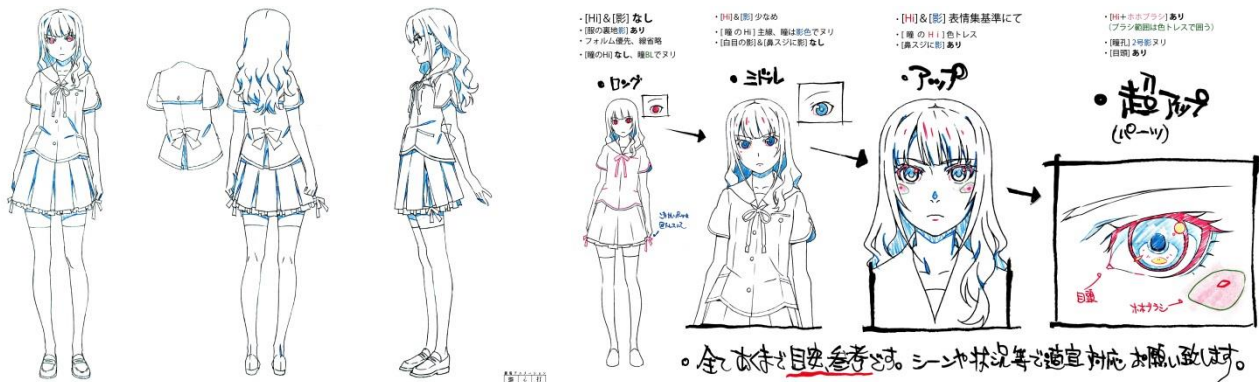

CH02_01kage
及川なずな・全身・制服_影参考/20170206/決定稿

特別展示資料 (イメージ)

- ©TOKYO-SKYTREE
- ©2017「打ち上げ花火、下から見るか？横から見るか？」製作委員会